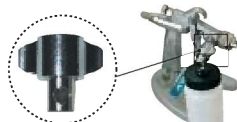

●ボトルアダプタ (Gタイプ用)

W-100-G, LPH-100-LVG, LPH-50にも取付けが可能です。